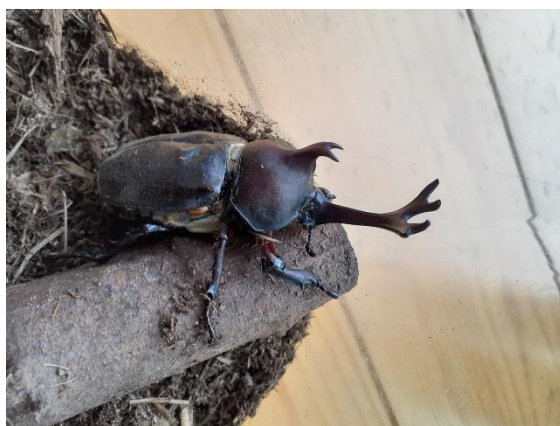

樹保育園ニュース～カブトムシ～

↑育成キット準備(去年の様子)

去年度から、カブトムシのたまごを
育ててきました。

たまご達が成長を遂げ、なんと、、、

生まれました！！！！

予想よりも早い誕生に驚き！「生まれたね！！やったー！」と感動している子ども達でした。毎朝登園すると、「ゼリー食べてるかな？」と見て、気に掛ける姿もあります。幼児の保育室にいるので、乳児クラスも見に来ています。大人気なカブトムシです！！