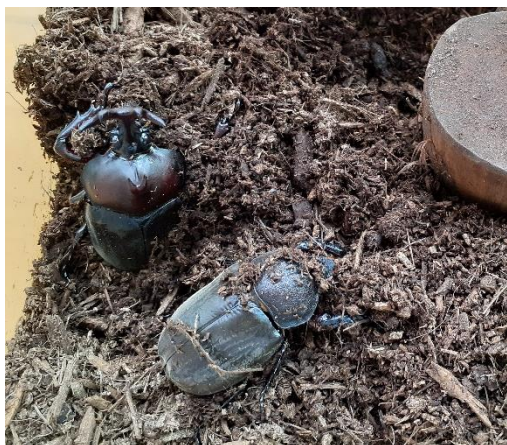

樹保育園ニュース～カブトムシ～

↑育成キット準備(去年の様子)

去年度から、カブトムシのたまごを
育ててきました。

たまご達が成長を遂げ、なんと、、、

生まれました！！！！

予想よりも早い誕生に驚き！「生まれたね！！やったー！」と感動している子ども達でした。毎朝登園すると、「ゼリー食べてるかな？」と見て、気に掛ける姿もあります。幼児の保育室にいるので、乳児クラスも見に来ています。大人気なカブトムシです！！